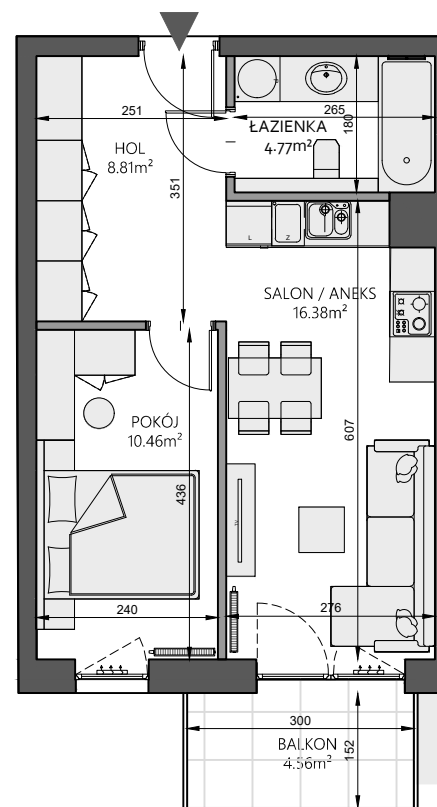

APARTAMENTY PRUSA

CZARNA BIAŁOSTOCKA

BUDOWNICTWO

EMIL BORYS

MIESZKANIE M02

parter / klatka A / 40,42m²

M02	40,42m ²
HOL	8,81m ²
ŁAZIENKA	4,77m ²
SALON/ANEKS KUCHENNY	16,38m ²
POKÓJ	10,46m ²
BALKON	4,56m ²

Biuro sprzedaży: