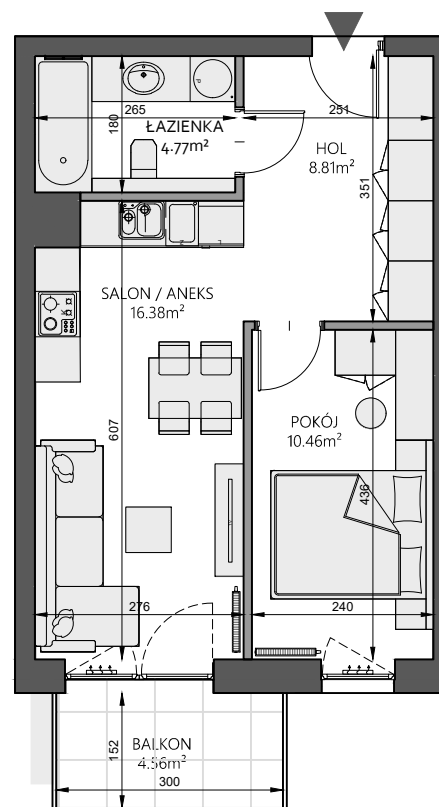

APARTAMENTY PRUSA

CZARNA BIAŁOSTOCKA

BUDOWNICTWO

EMIL BORYS

MIESZKANIE M03

parter / klatka A / 40,42m²

M03	40,42m ²
HOL	8,81m ²
ŁAZIENKA	4,77m ²
SALON/ANEKS KUCHENNY	16,38m ²
POKÓJ	10,46m ²
BALKON	4,56m ²

Biuro sprzedaży: