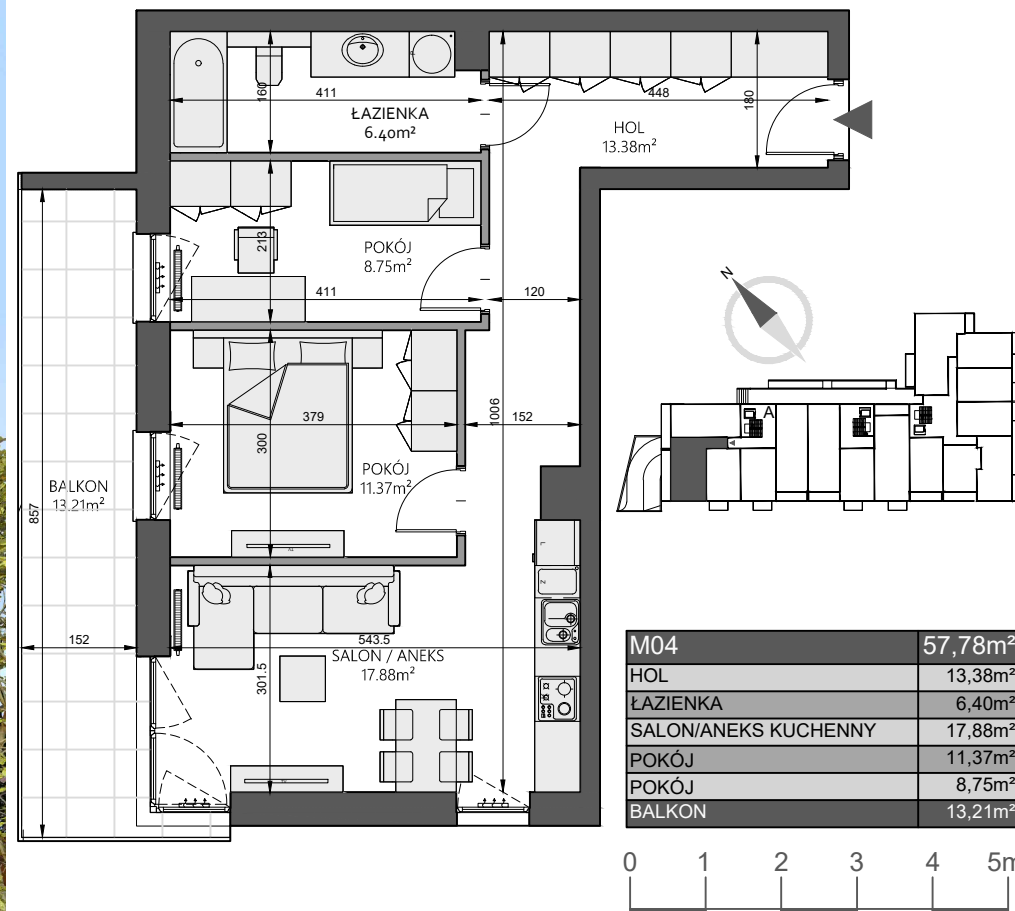

APARTAMENTY PRUSA

CZARNA BIAŁOSTOCKA

BUDOWNICTWO

EMIL BORYS

MIESZKANIE M04

parter / klatka A / 57,78m²

Biuro sprzedaży:

tel.604 258 603,