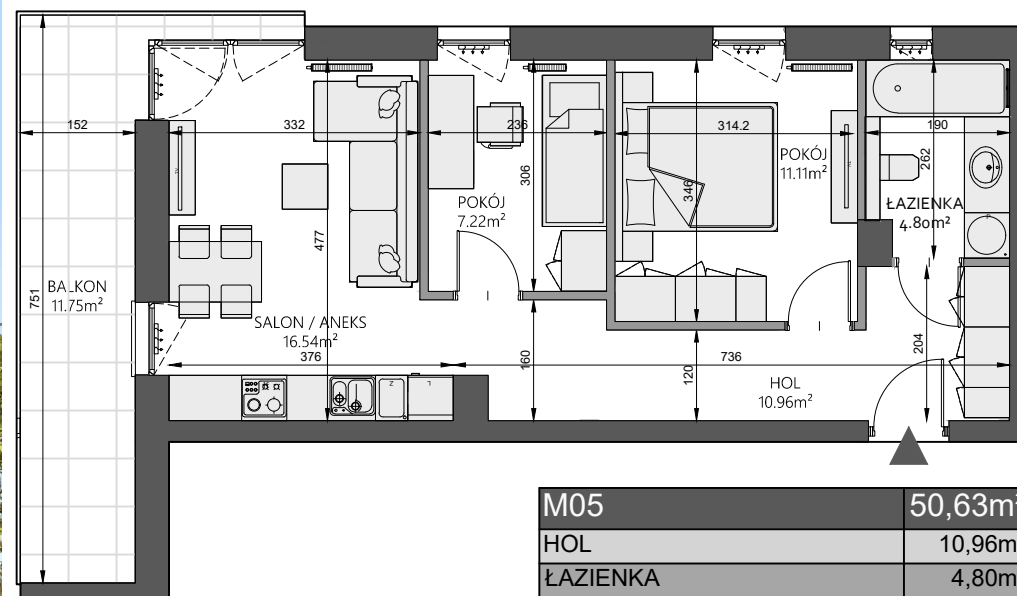

APARTAMENTY PRUSA

CZARNA BIAŁOSTOCKA

BUDOWNICTWO

EMIL BORYS

MIESZKANIE M05
parter / klatka A / 50,63m²

M05	50,63m ²
HOL	10,96m ²
ŁAZIENKA	4,80m ²
SALON/ANEKS KUCHENNY	16,54m ²
POKÓJ	7,22m ²
POKÓJ	11,11m ²
BALKON	11,75m ²