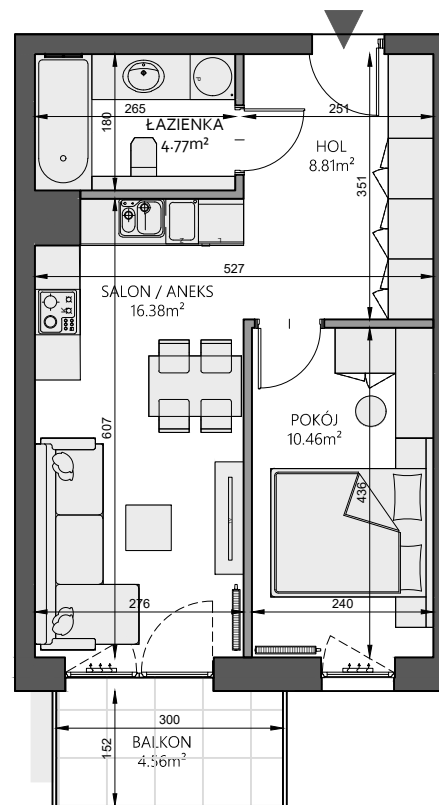

## CZARNA BIAŁOSTOCKA

BUDOWNICTWO

EMIL BORYS

### MIESZKANIE M08

piętro +1 / klatka A / 40,42m<sup>2</sup>

M08	40,42m <sup>2</sup>
HOL	8,81m <sup>2</sup>
ŁAZIENKA	4,77m <sup>2</sup>
SALON/ANEKS KUCHENNY	16,38m <sup>2</sup>
POKÓJ	10,46m <sup>2</sup>
BALKON	4,56m <sup>2</sup>