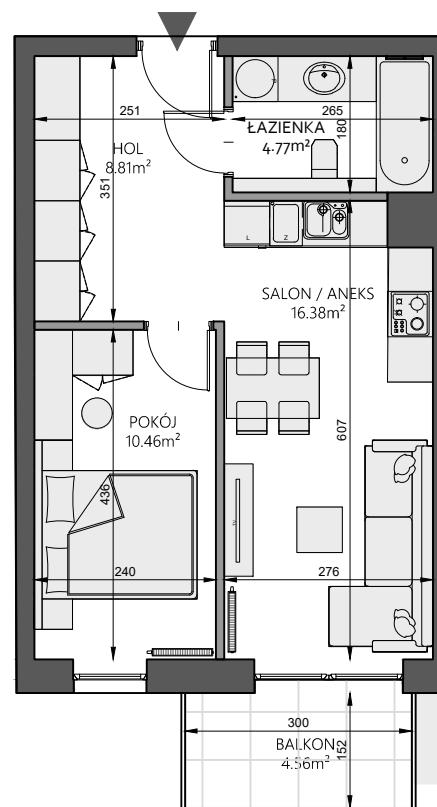

APARTAMENTY PRUSA

CZARNA BIAŁOSTOCKA

BUDOWNICTWO

EMIL BORYS

MIESZKANIE M12

piętro +2 / klatka A / 40,42m²

M12	40,42m ²
HOL	8,81m ²
ŁAZIENKA	4,77m ²
SALON/ANEKS KUCHENNY	16,38m ²
POKÓJ	10,46m ²
BALKON	4,56m ²