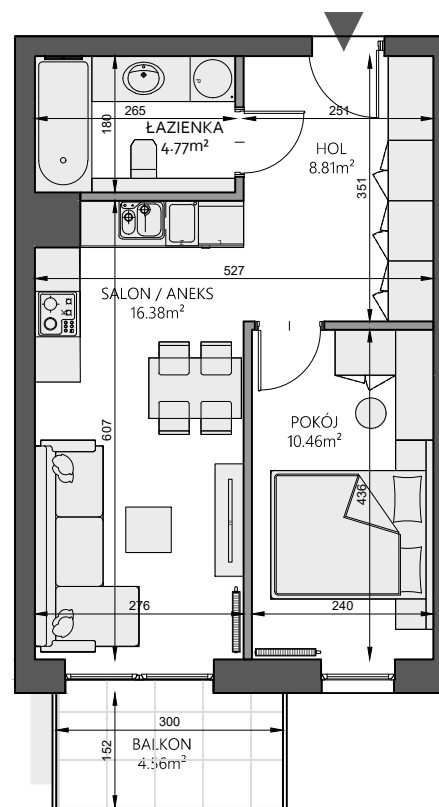

APARTAMENTY PRUSA

CZARNA BIAŁOSTOCKA

BUDOWNICTWO

EMIL BORYS

MIESZKANIE M13

piętro +2 / klatka A / 40,42m²

M13	40,42m ²
HOL	8,81m ²
ŁAZIENKA	4,77m ²
SALON/ANEKS KUCHENNY	16,38m ²
POKÓJ	10,46m ²
BALKON	4,56m ²