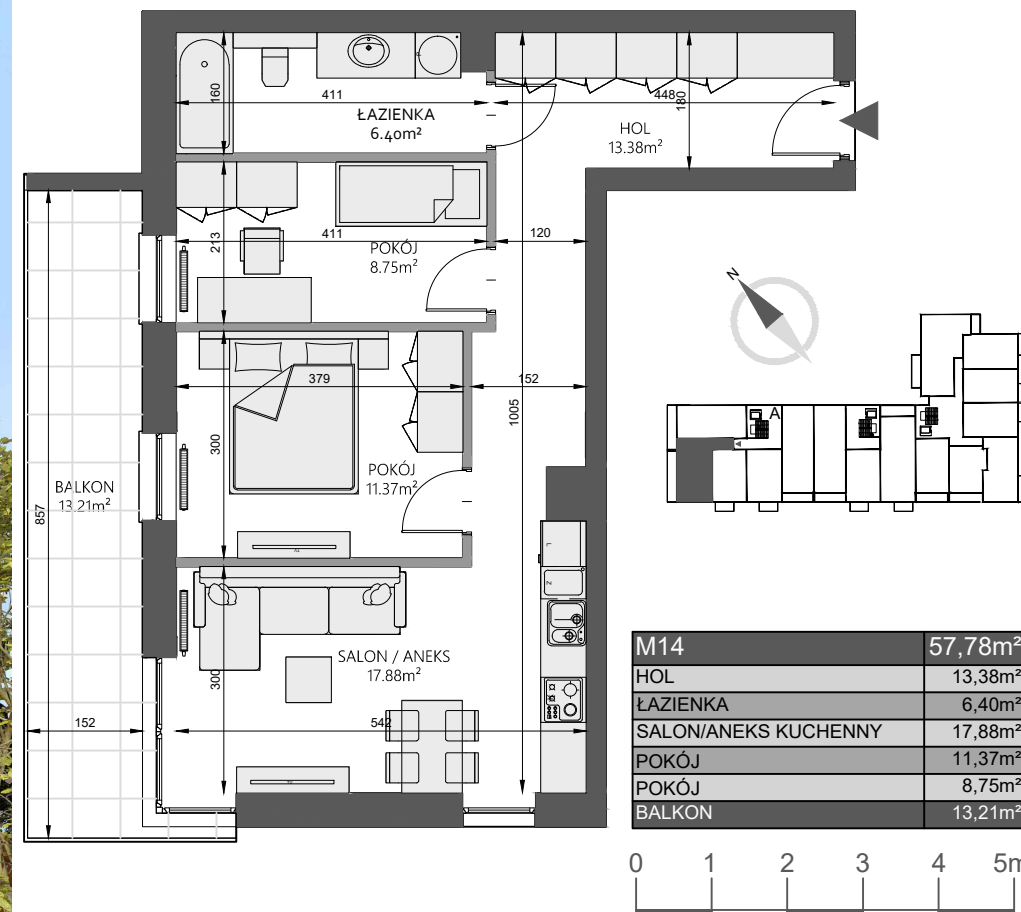

## CZARNA BIAŁOSTOCKA

**BUDOWNICTWO**

EMIL BORYS

**MIESZKANIE M14**  
piętro +2 / klatka A / 57,78m<sup>2</sup>