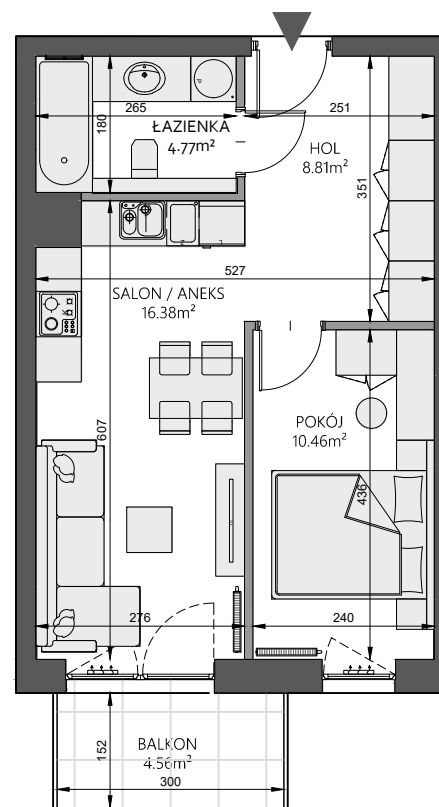

APARTAMENTY PRUSA

CZARNA BIAŁOSTOCKA

BUDOWNICTWO

EMIL BORYS

MIESZKANIE M17

parter / klatka B / 40,42m²

M17	40,42m ²
HOL	8,81m ²
ŁAZIENKA	4,77m ²
SALON/ANEKS KUCHENNY	16,38m ²
POKÓJ	10,46m ²
BALKON	4,56m ²

Biuro sprzedaży: