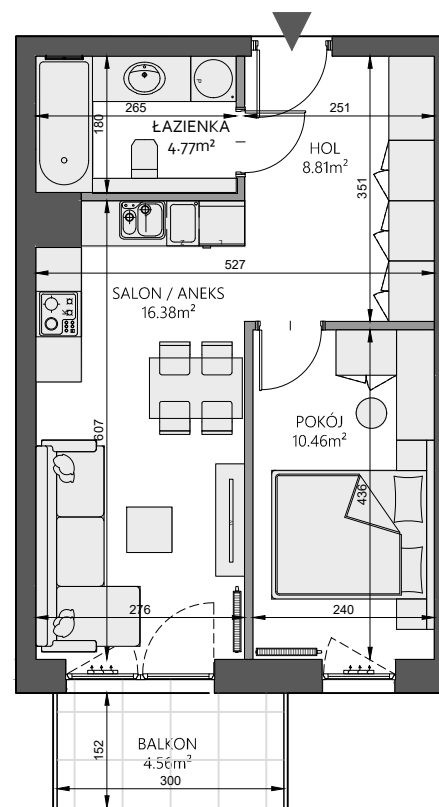

## CZARNA BIAŁOSTOCKA

BUDOWNICTWO

EMIL BORYS

### MIESZKANIE M20

piętro +1 / klatka B / 40,42m<sup>2</sup>

M20	40,42m <sup>2</sup>
HOL	8,81m <sup>2</sup>
ŁAZIENKA	4,77m <sup>2</sup>
SALON/ANEKS KUCHENNY	16,38m <sup>2</sup>
POKÓJ	10,46m <sup>2</sup>
BALKON	4,56m <sup>2</sup>