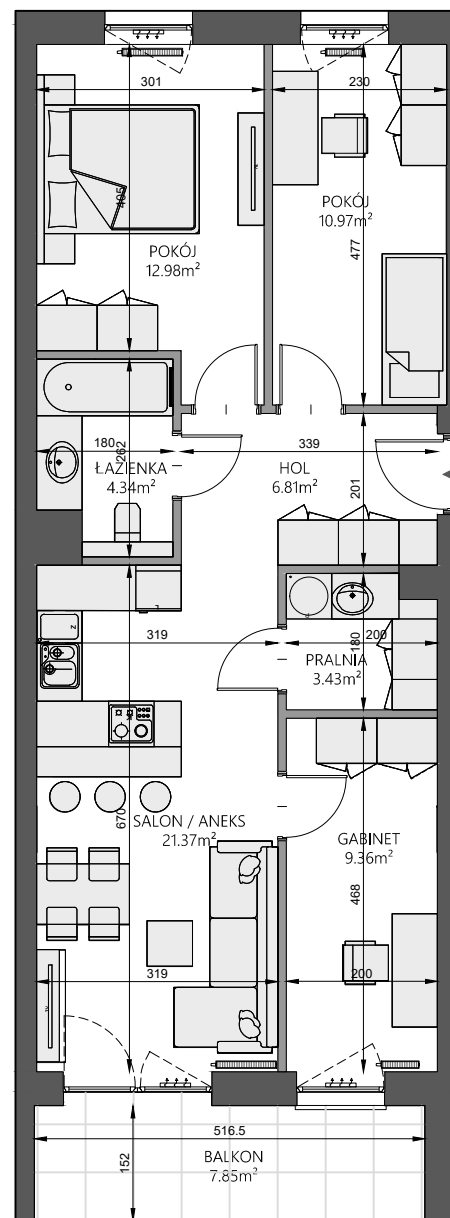

APARTAMENTY PRUSA

CZARNA BIAŁOSTOCKA

BUDOWNICTWO

EMIL BORYS

MIESZKANIE M22

piętro +2 / klatka B / 69,26m²

M22	69,26m ²
HOL	6,81m ²
ŁAZIENKA	4,34m ²
SALON/ANEKS KUCHENNY	21,37m ²
GABINET	9,36m ²
PRALNIA	3,43m ²
POKÓJ	10,97m ²
POKÓJ	12,98m ²
BALKON	7,85m ²