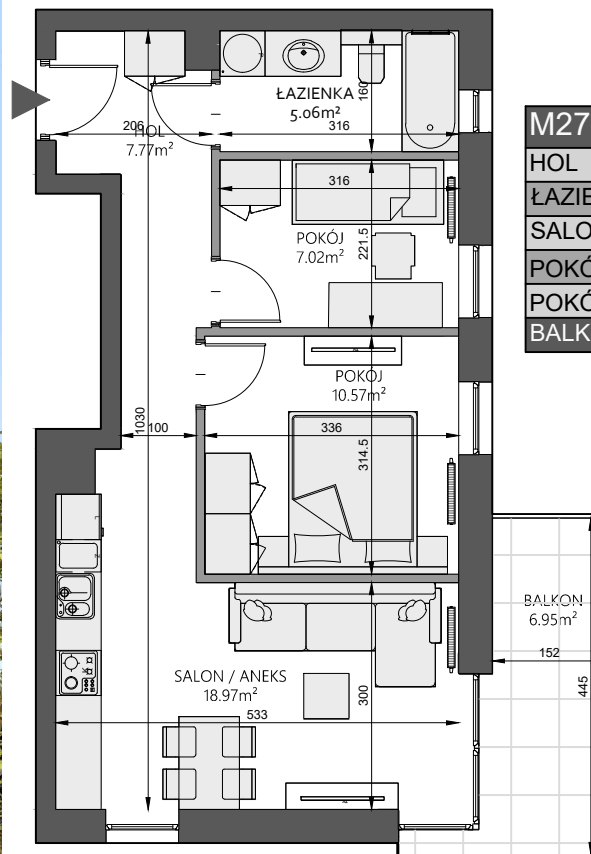

## CZARNA BIAŁOSTOCKA

BUDOWNICTWO

EMIL BORYS

### MIESZKANIE M27

piętro +1 / klatka C / 49,39m<sup>2</sup>

M27	49,39m <sup>2</sup>
HOL	7,77m <sup>2</sup>
ŁAZIENKA	5,06m <sup>2</sup>
SALON/ANEKS KUCHENNY	18,97m <sup>2</sup>
POKÓJ	7,02m <sup>2</sup>
POKÓJ	10,57m <sup>2</sup>
BALKON	6,95m <sup>2</sup>