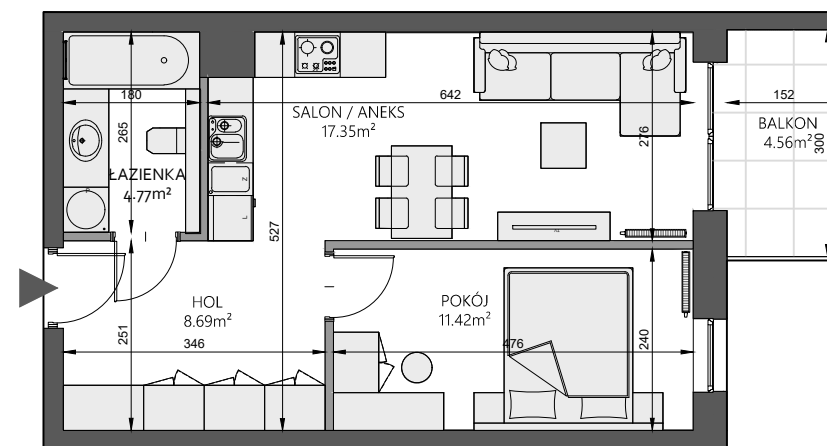

APARTAMENTY PRUSA

CZARNA BIAŁOSTOCKA

BUDOWNICTWO

EMIL BORYS

MIESZKANIE M28

parter / klatka C / 42,23m²

M28	42,23m ²
HOL	8,69m ²
ŁAZIENKA	4,77m ²
SALON/ANEKS KUCHENNY	17,35m ²
POKÓJ	11,42m ²
BALKON	4,56m ²

Biuro sprzedaży: