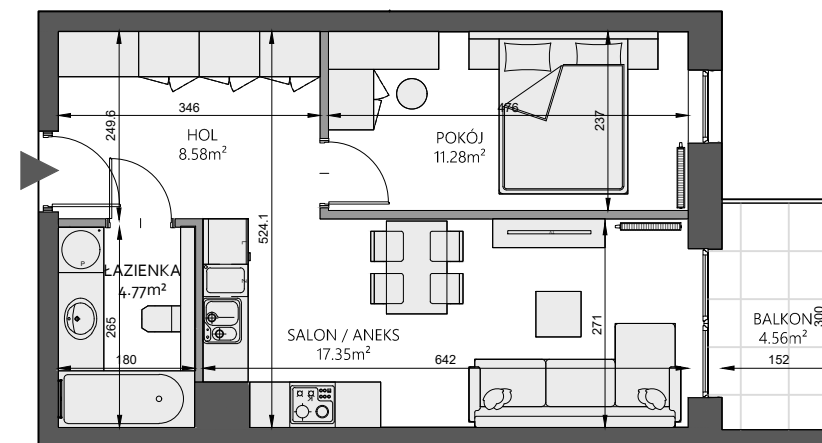

APARTAMENTY PRUSA

CZARNA BIAŁOSTOCKA

BUDOWNICTWO

EMIL BORYS

MIESZKANIE M29

parter / klatka C / 41,98m²

M29	41,98m ²
HOL	8,58m ²
ŁAZIENKA	4,77m ²
SALON/ANEKS KUCHENNY	17,35m ²
POKÓJ	11,28m ²
BALKON	4,56m ²

Biuro sprzedaży: