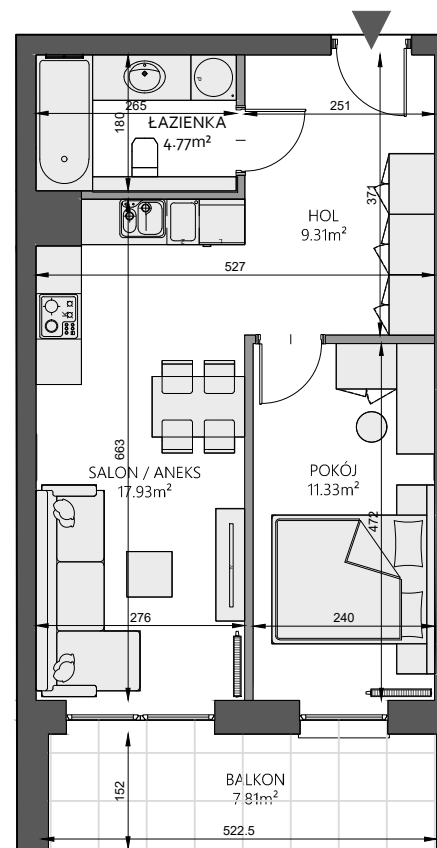

### MIESZKANIE M32

piętro +1 / klatka C / 43,34m<sup>2</sup>

M32	43,34m <sup>2</sup>
HOL	9,31m <sup>2</sup>
ŁAZIENKA	4,77m <sup>2</sup>
SALON/ANEKS KUCHENNY	17,93m <sup>2</sup>
POKÓJ	11,33m <sup>2</sup>
BALKON	7,81m <sup>2</sup>