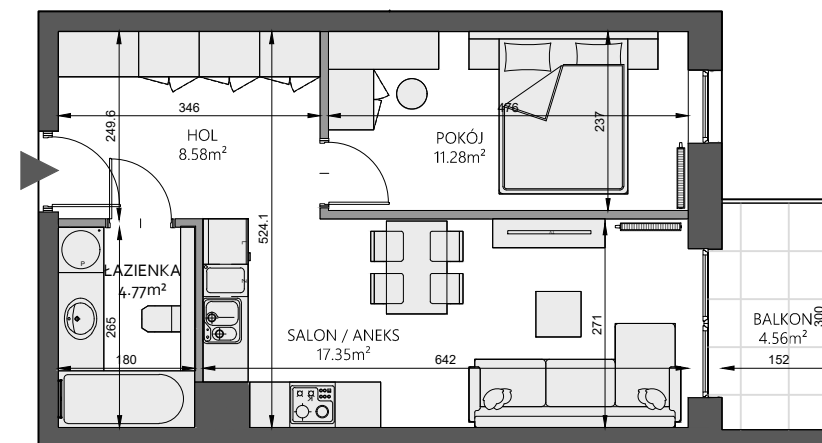

## CZARNA BIAŁOSTOCKA

BUDOWNICTWO

EMIL BORYS

### MIESZKANIE M36

piętro +1 / klatka C / 41,98m<sup>2</sup>

M36	41,98m <sup>2</sup>
HOL	8,58m <sup>2</sup>
ŁAZIENKA	4,77m <sup>2</sup>
SALON/ANEKS KUCHENNY	17,35m <sup>2</sup>
POKÓJ	11,28m <sup>2</sup>
BALKON	4,56m <sup>2</sup>