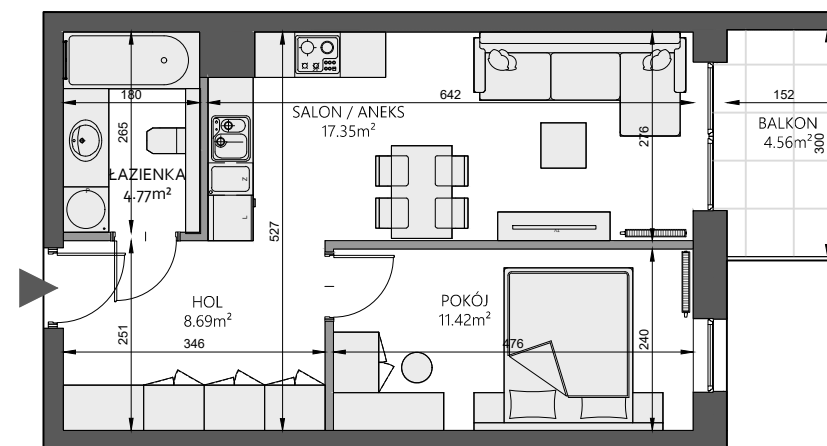

APARTAMENTY PRUSA

CZARNA BIAŁOSTOCKA

BUDOWNICTWO

EMIL BORYS

MIESZKANIE M42

piętro +2 / klatka C / 42,23m²

M42	42,23m ²
HOL	8,69m ²
ŁAZIENKA	4,77m ²
SALON/ANEKS KUCHENNY	17,35m ²
POKÓJ	11,42m ²
BALKON	4,56m ²