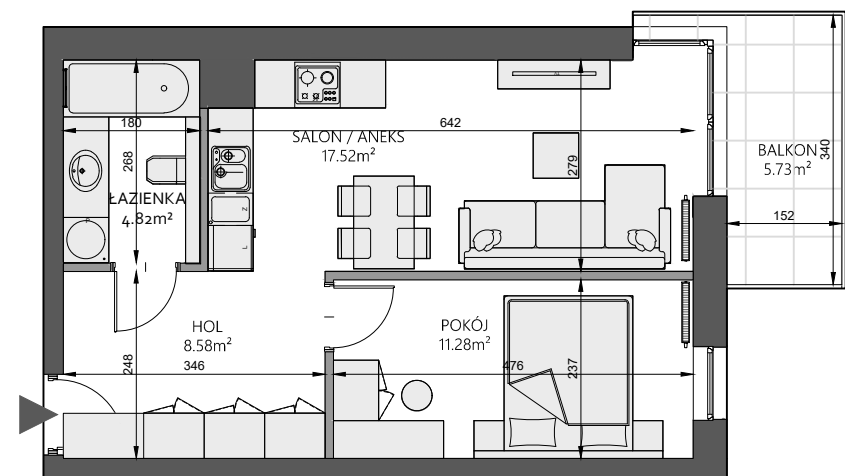

APARTAMENTY PRUSA

CZARNA BIAŁOSTOCKA

BUDOWNICTWO

EMIL BORYS

MIESZKANIE M44

piętro +2 / klatka C / 42,20m²

M44	42,20m ²
HOL	8,58m ²
ŁAZIENKA	4,82m ²
SALON/ANEKS KUCHENNY	17,52m ²
POKÓJ	11,28m ²
BALKON	5,73m ²